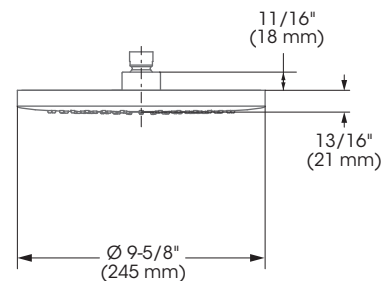

Style: **ACCESS**

Shower head – Pomme de douche

FINISH	Polished chrome
TYPE OF JETS	Rain shower
NUMBER OF POSITIONS	1
MAXIMUM FLOW RATE	9.5 L/min (2.5 gpm) at 80 psi
SHOWER HEAD DIMENSIONS	10" (diameter)
COMPOSITION	Metal and polymer
CONNECTIONS	1/2" IPS
SPECIFICATIONS	Flexible, easy to clean nozzles

FINI	Chrome poli
TYPE DE JETS	Effet de pluie
NOMBRE DE POSITIONS	1
DÉBIT MAXIMAL	9,5 L/min (2,5 gpm) à 80 psi
DIMENSIONS POMME DE DOUCHE	10 po (diamètre)
COMPOSITION	Métal et polymère
CONNEXIONS	1/2 po IPS
SPÉCIFICITÉS	Buses souples faciles à nettoyer

This product is covered by a limited lifetime warranty. Consult our website for complete details.

Bélangier follows cUPC certification standards for shower components.

Bélangier respecte les normes de certification cUPC pour ses composantes de douche.